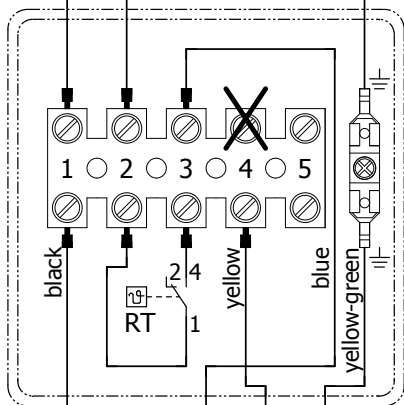

External wiring  
Externe verdrahtung  
Cablage externe  
Externe bekabeling

06 31 162 - Isolator switch  
Reparaturschalter  
L'interrupteur de proximité  
Werkschakelaar

Internal wiring  
Interne verdrahtung  
Cablage interne  
Interne bekabeling

30 03 170 - Thermostat and junction box  
Thermostat und anslußkasten  
Thermostat avec boîtier de connection  
Thermostaat en aansluitkast

**X** - Do not use / connect !!!  
nicht zu benutzen / Nicht verwenden !!!  
Ne pas utiliser / connecter !!!  
Niet gebruiken / aansluiten !!!