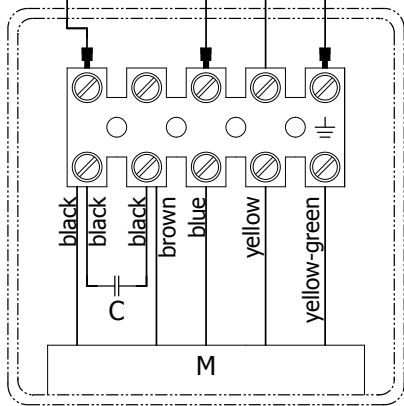

External wiring  
Externe verdrahtung  
Cablage externe  
Externe bekabeling

06 31 162 - Isolator switch  
Reparaturschalter  
L'interrupteur de proximité  
Werkschakelaar

Internal wiring  
Interne verdrahtung  
Cablage interne  
Interne bekabeling

30 03 170 - Thermostat and junction box  
Thermostat und anslußkasten  
Thermostat avec boîtier de connection  
Thermostaat en aansluitkast

**X** - Do not use / connect !!!  
nicht zu benutzen / Nicht verwenden !!!  
Ne pas utiliser / connecter !!!  
Niet gebruiken / aansluiten !!!