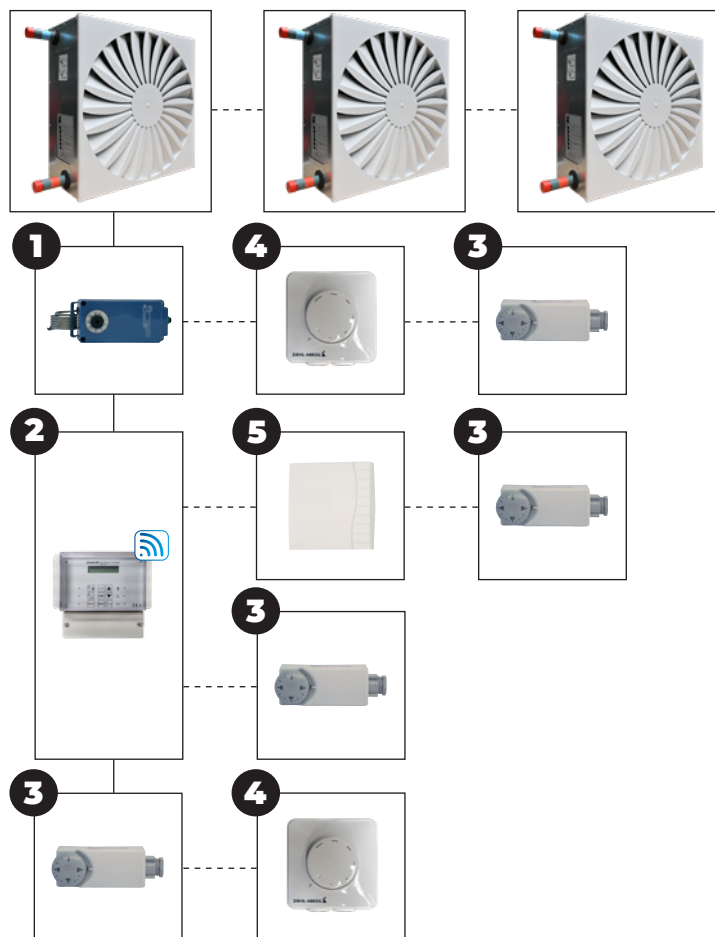

Chauffage conçu pour plafond grillagé

Le chauffage Mark LDA SWIRL alimenté à l'eau a été développé pour s'incrémenter dans les plafonds à grilles de 600x600. L'unité est facile à installer grâce à ses dimensions et est aussi parfaitement adaptée à des pièces aux plafonds bas. L'unité est aussi facile à installer en tant que pièce suspendue seule.

Grâce à son ventilateur EC modulaire, le Mark LDA SWIRL fonctionne pour de grands volumes d'air et a de grandes capacités de chauffage. Le ventilateur EC permet un appareil à basse consommation et silencieux.

Remote connection possible with the PinTherm Connect!

Dimensions

Informations techniques

Débit d'air LDA 221	Puissance 90/70 T15	Puissance 80/60 T15	Puissance 60/40 T15	Puissance 45/38 T15	Portée	Niveau sonore
m^3/h	W	W	W	W	m	dB(A)
500	6750	5560	3400	2720	3	26
750	8640	7290	4300	3560	4,5	31
1000	10430	8580	5040	4100	6	33
1250	11950	9910	5690	4872	8	33
1500	13520	11110	6480	5270	9,5	35
1750	14700	12180	6950	5850	11	36
2000	15910	13120	7540	6260	13	42

- Raccordement d'eau: 1" fil extérieur
- Résistance à l'eau T15: 5 kPa
- Poids: 23 kg
- 1 Phase 230 V

Montage / Suggestion de positionnement

Réglages

Options de combinaison de commandes plusieurs

LDA Swirl	+	1				
LDA Swirl	+	1	+	4		
LDA Swirl	+	1	+	4	+	3
LDA Swirl	+	2				
LDA Swirl	+	2	+	5		
LDA Swirl	+	2	+	5	+	3
LDA Swirl	+	2	+	3		
LDA Swirl	+	3				
LDA Swirl	+	3	+	4		