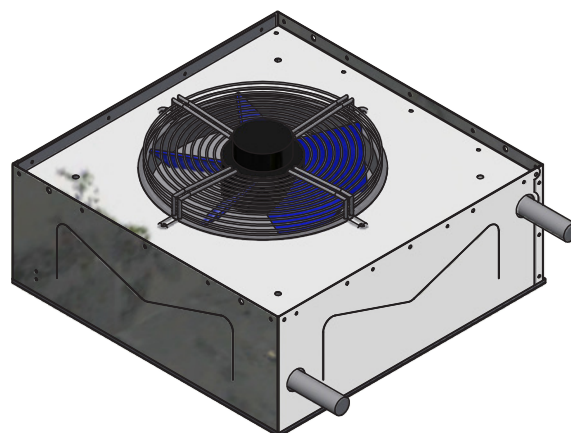

LDA SWIRL

Aérotherme alimenté en eau chaude
avec ventilateur EC

Aérotherme alimenté en eau chaude avec échangeur de chaleur en
cuivre/aluminium. Débit d'air entre 500 et 2000 m³/h.

Pour plus d'informations, des
téléchargements et des vidéos, visitez
la page LDA Swirl sur notre site Web

Chauffage conçu pour plafond grillagé

Le chauffage Mark LDA SWIRL alimenté à l'eau a été développé pour s'incrémenter dans les plafonds à grilles de 600x600. L'unité est facile à installer grâce à ses dimensions et est aussi parfaitement adaptée à des pièces aux plafonds bas. L'unité est aussi facile à installer en tant que pièce suspendue seule.

Grâce à son ventilateur EC modulaire, le Mark LDA SWIRL fonctionne pour de grands volumes d'air et a de grandes capacités de chauffage. Le ventilateur EC permet un appareil à basse consommation et silencieux.

Le LDA a été construit pour être utilisé dans les magasins, bureaux et les hôpitaux.

Caractéristiques

- Disponible en 9010 RAL, peinture en poudre (autres couleurs sur demande)
- Peu d'entretien nécessaire
- Silencieux
- Diffusion d'air agréable
- Apparence élégante
- Faible consommation d'énergie
- Utilisation de 0-10V