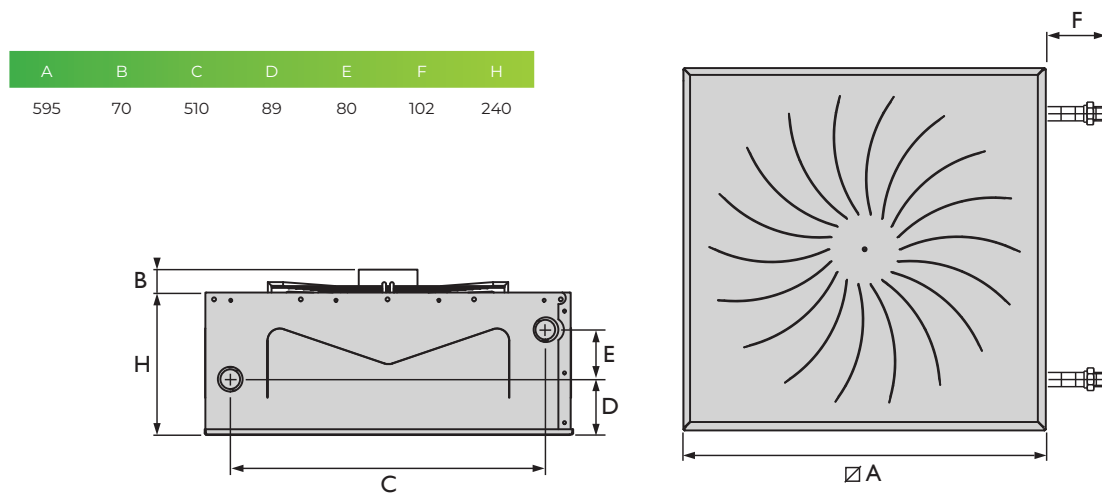

Remote connection possible with the PinTherm Connect!

Dimensions

Informations techniques

Débit d'air LDA 221	Puissance 90/70 T15	Puissance 80/60 T15	Puissance 60/40 T15	Puissance 45/38 T15	Portée	Niveau sonore
m^3/h	W	W	W	W	m	dB(A)
500	6750	5560	3400	2720	3	26
750	8640	7290	4300	3560	4,5	31
1000	10430	8580	5040	4100	6	33
1250	11950	9910	5690	4872	8	33
1500	13520	11110	6480	5270	9,5	35
1750	14700	12180	6950	5850	11	36
2000	15910	13120	7540	6260	13	42