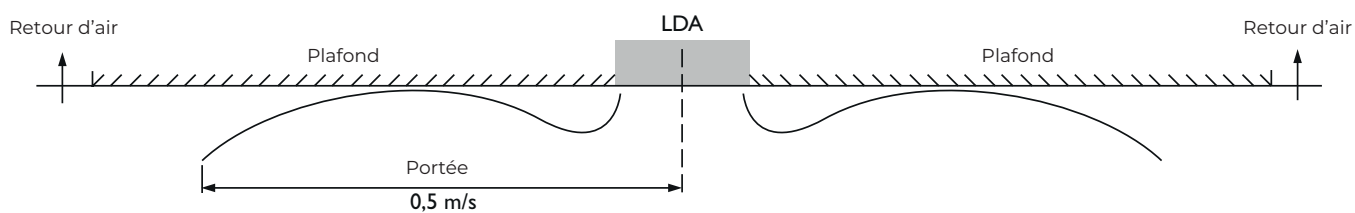

Remote connection possible with the PinTherm Connect!

Dimensions

Informations techniques

Débit d'air LDA 221	Puissance 90/70 T15	Puissance 80/60 T15	Puissance 60/40 T15	Puissance 45/38 T15	Portée	Niveau sonore
m^3/h	W	W	W	W	m	dB(A)
500	6750	5560	3400	2720	3	26
750	8640	7290	4300	3560	4,5	31
1000	10430	8580	5040	4100	6	33
1250	11950	9910	5690	4872	8	33
1500	13520	11110	6480	5270	9,5	35
1750	14700	12180	6950	5850	11	36
2000	15910	13120	7540	6260	13	42

- Raccordement d'eau: 1" fil extérieur
- Résistance à l'eau T15: 5 kPa
- Poids: 23 kg
- 1 Phase 230 V

Montage / Suggestion de positionnement

Réglages

Options de combinaison de commandes plusieurs

LDA Swirl	+	1				
LDA Swirl	+	1	+	4		
LDA Swirl	+	1	+	4	+	3
LDA Swirl	+	2				
LDA Swirl	+	2	+	5		
LDA Swirl	+	2	+	5	+	3
LDA Swirl	+	2	+	3		
LDA Swirl	+	3				
LDA Swirl	+	3	+	4		